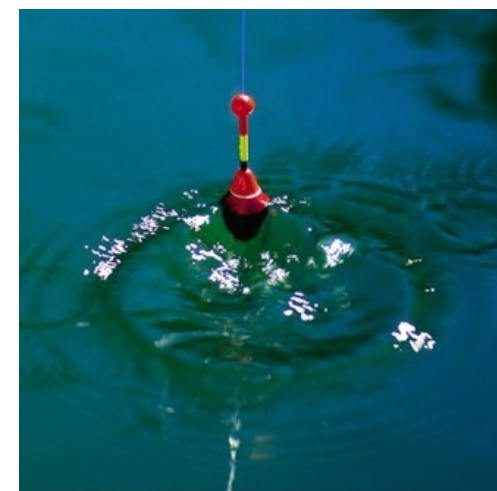

Parkplatz Eichholz und

WO FRAU FISCHT !

FISCH, BIODIVERSITÄT UND WASSER
(SCHNUPPERKURS)

Samstag, 19 Juni 2021

IZ Eichholz

9:00h - 16:00h

SCHNUPPERKURS FÜR FRAUEN

„Wo Frau fischt“ ist das Motto und Ziel vom Schnupperkurs.

Es wird ein Einblick in die Grundlagen und Techniken der Fischerei, sowie die damit verbundenen Aufgaben und Pflichten geboten.

Die Fischerei ist eine vielseitige, naturverbundene Outdoor-Aktivität, die mit Respekt die Fauna unter der Wasseroberfläche befischt und fördert.