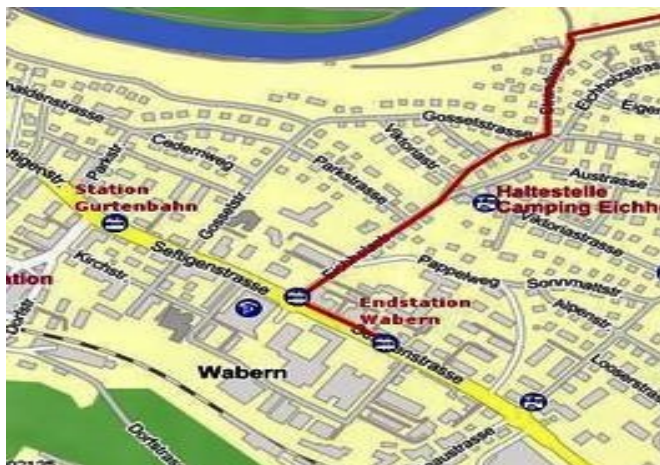

KOSTEN, VERSICHERUNG

Für den Schnupperkurs werden pro Teilnehmerin 20.– CHF für Kursmaterial und Verpflegung erhoben.

Die Versicherung ist Sache der Teilnehmerinnen.

ANMELDUNG BIS 15. JUNI 2021

Markus Schneider

Präsident PV Bern

Mobil: +41 79 460 92 05

Mail: wofraufischt@pvbern.ch

Teilnehmerzahl ist beschränkt!

Teilnahme gem. Eingang der Anmeldung

ORGANISATION:

FISCHEREI-PACHTVEREINIGUNG

BERN u. UMGEBUNG

www.pvbern.ch

Mitglied :

im Kantonalen und Schweizerischen
Fischereiverband BKFV , SFV

LAGEPLAN, ANREISE